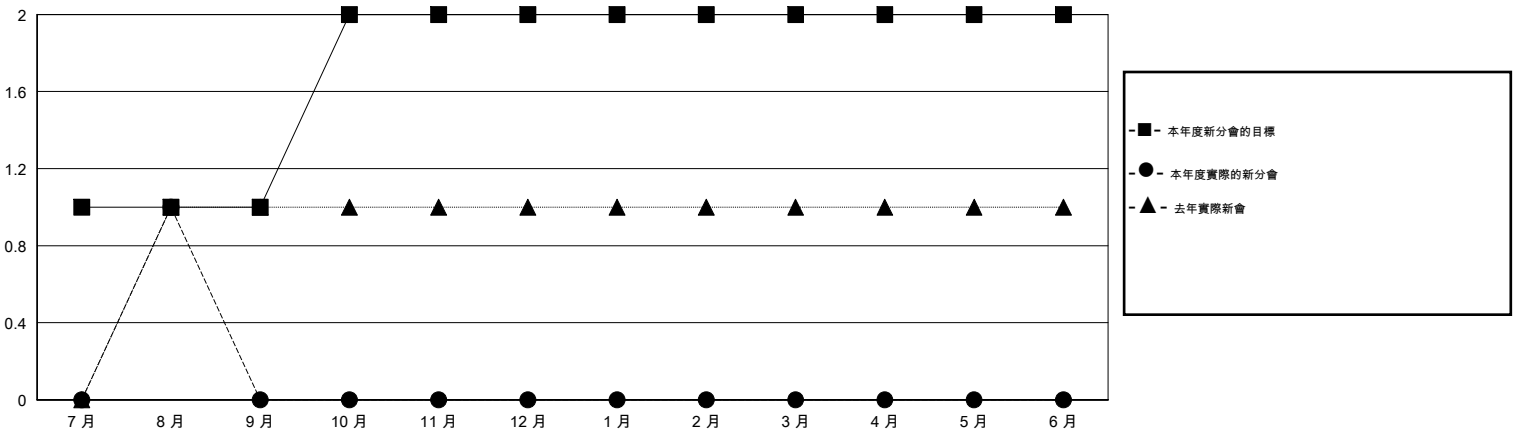

MONTHLY MEMBERSHIP PROGRESS REPORT

District 300D2

Results as of: 8/31/2016

GMT: PEI-JEN CHEN

地點 REP OF CHINA

GMT憲章區 5

分會				
成果 2016-2017				
季	新分會目標	新會	會員流失的分會	淨增/減
7月/8月/9月	1	1	1	0
10月/11月/12月	1	0	0	0
1月/2月/3月	0	0	0	0
4月/5月/6月	0	0	0	0

位會員@每位須繳				
成果 2016-2017				
季	新會員目標	增加的授證/新會員	退會人數	淨增/減
7月/8月/9月	150	225	190	35
10月/11月/12月	30	0	0	0
1月/2月/3月	20	0	0	0
4月/5月/6月	15	0	0	0

目標與實際新會累積

目標和實際會員累積

已取消的分會: 1

35 CLUBS OF 56 增添1位或以上的新會員

性別分佈

男 1,375 (74.97%)
女 459 (25.03%)