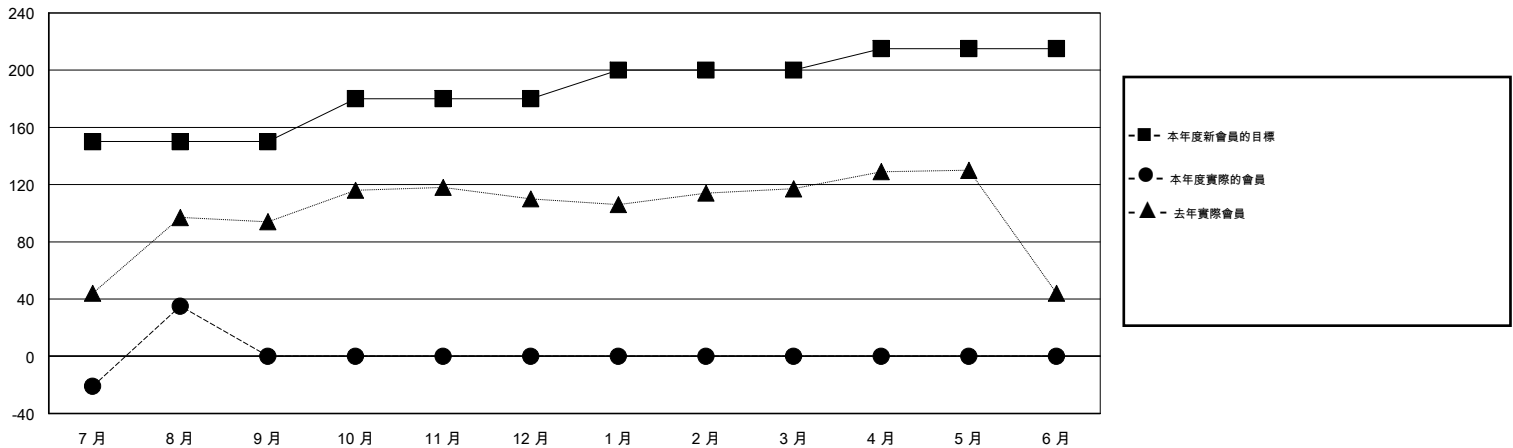

MONTHLY MEMBERSHIP PROGRESS REPORT

District 300D2

Results as of: 8/31/2016

GMT: PEI-JEN CHEN

地點 REP OF CHINA

GMT憲章區 5

分會				
成果 2016-2017				
季	新分會目標	新會	會員流失的分會	淨增/減
7月/8月/9月	1	1	1	0
10月/11月/12月	1	0	0	0
1月/2月/3月	0	0	0	0
4月/5月/6月	0	0	0	0

位會員@每位須繳				
成果 2016-2017				
季	新會員目標	增加的授證/新會員	退會人數	淨增/減
7月/8月/9月	150	225	190	35
10月/11月/12月	30	0	0	0
1月/2月/3月	20	0	0	0
4月/5月/6月	15	0	0	0

目標與實際新會累積

目標和實際會員累積

已取消的分會: 1

35 CLUBS OF 56 增添1位或以上的新會員

性別分佈

男 1,375 (74.97%)
女 459 (25.03%)